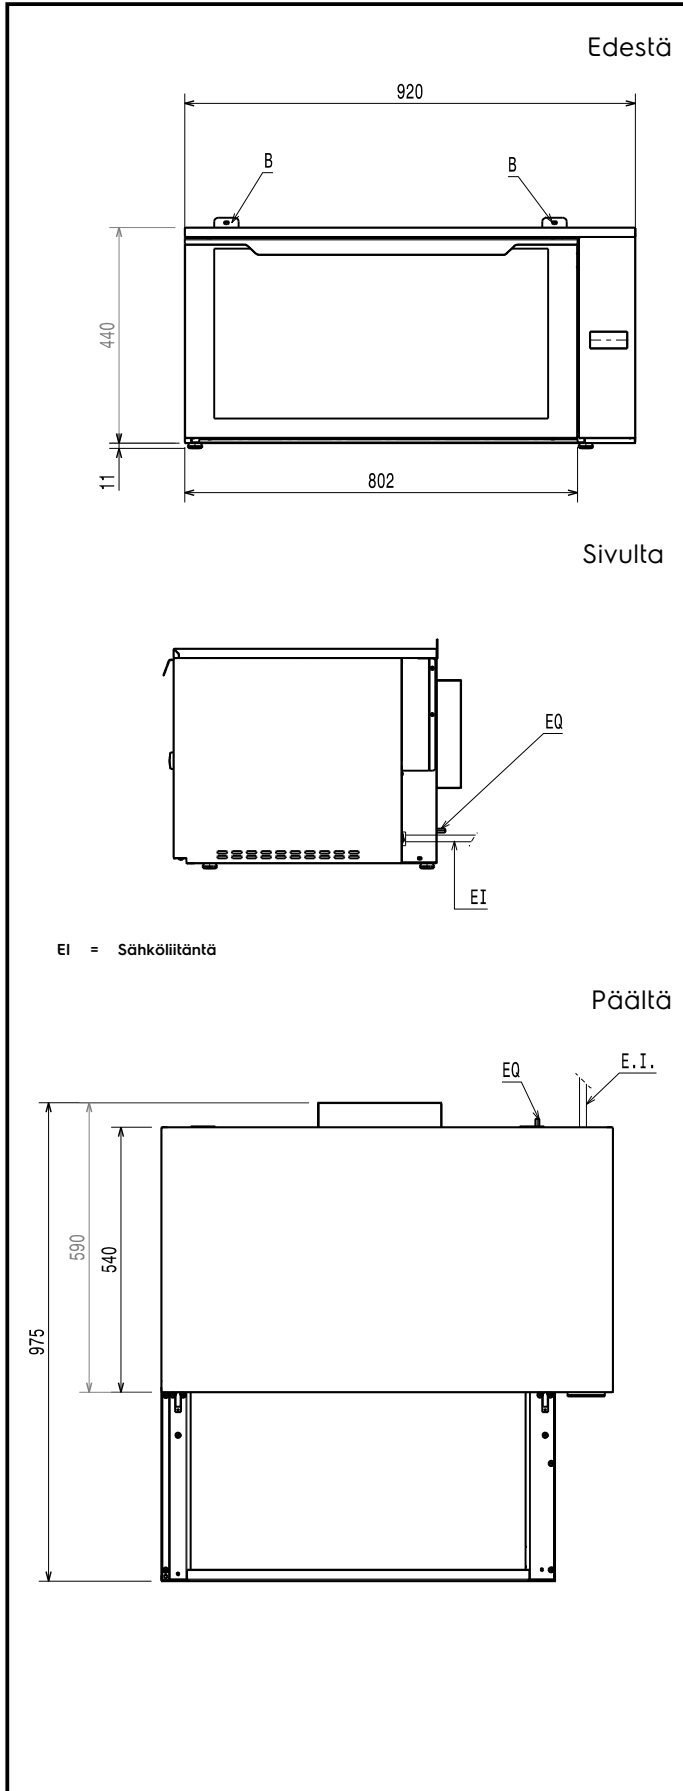

Sähkö

Jännite:

240027 (SBXED5CS)

220-240 V/1 ph/50 Hz

Liitäntäteho

0.59 kW

Liitäntätyyppi:

CE-SCHUKO

Avaintieto

Ulkomitat, leveys:

920 mm

Ulkomitat, syvyys:

590 mm

Ulkomitat, korkeus:

450 mm

Nettopaino:

36 kg

Sisämitat, leveys:

725 mm

sisämitat, syvyys:

420 mm

Sisämitat, korkeus:

335 mm

Suojausluokka, vesi:

IPX3

Vastuullisuus

Äänitaso:

48 dBA